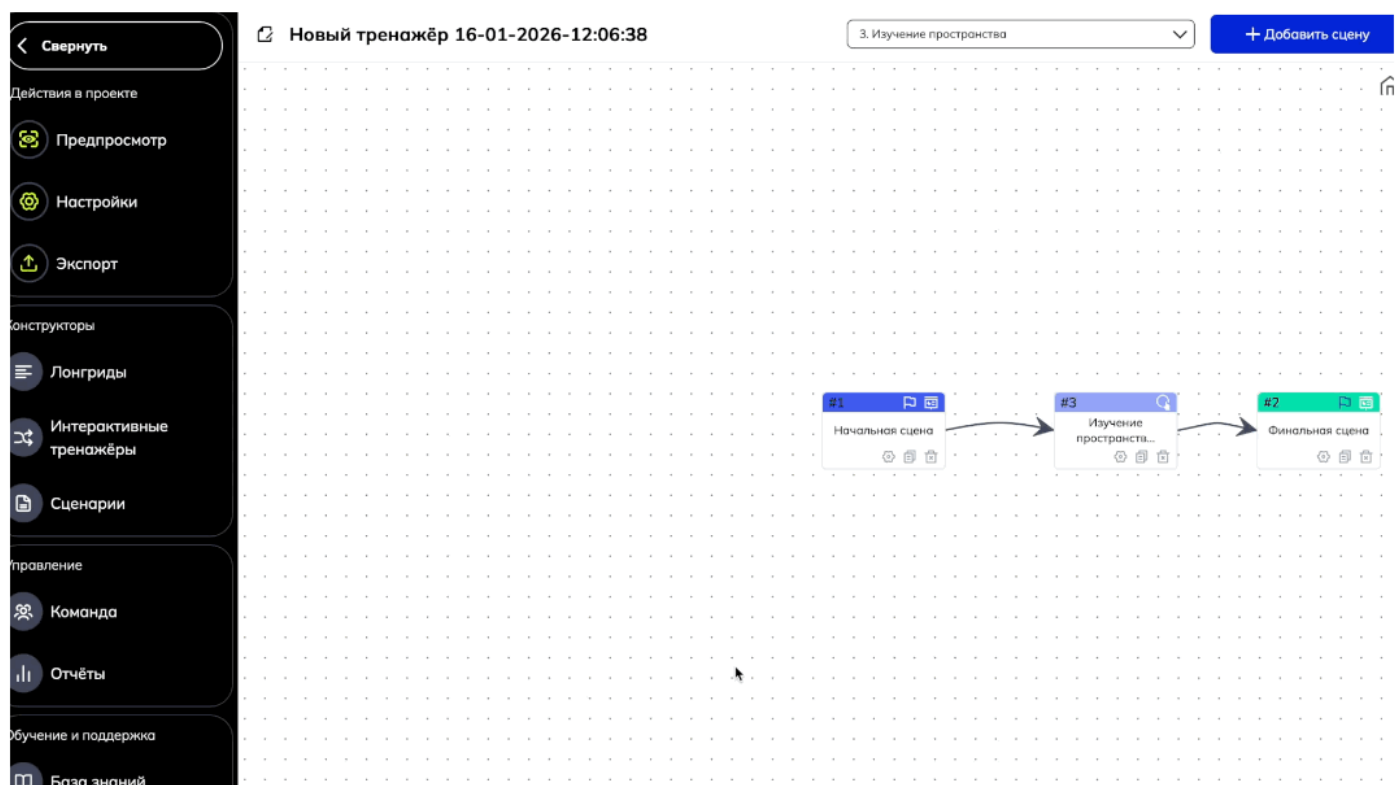

Настройка баллов в сценах тренажера

При создании интерактивного тренажера любого типа вы можете устанавливать баллы за выполнение заданий. Назначение баллов осуществляется в кнопке «Добавить ответ». Возможности назначения баллов неограниченные: можно присвоить как положительное значение (+100 баллов), так и отрицательное (-100 баллов), чтобы подчеркнуть значимость совершённой ошибки.

Дополнительно предусмотрена возможность установить 0 баллов или вовсе исключить систему оценивания.

Версия #1

Виталий Пинигин создал 28 January 2026 14:42:25

Виталий Пинигин обновил 28 January 2026 14:45:40